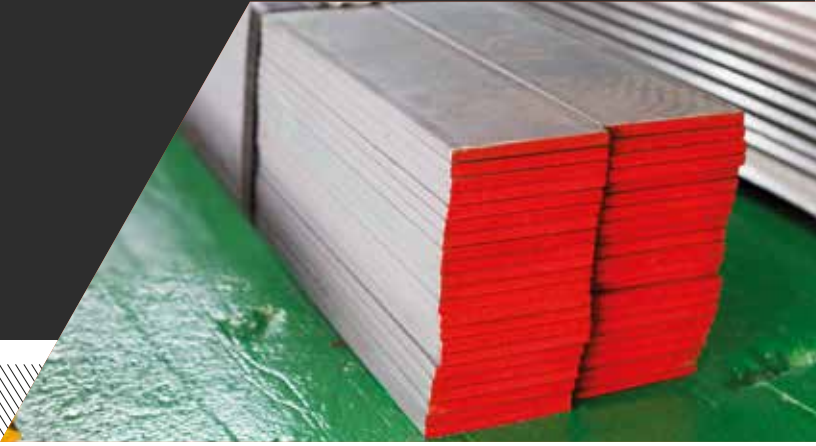

PERFILES Y HERRAJES
DE SALTILLO, S.A. DE C.V.

Soleras

Tenemos **ACERO** para todos

PERFILES Y HERRAJES
DE SALTILLO, S.A. DE C.V.

SOLERAS

Soleras a 6.10 metros en Acero A-36

ESPEJOR x ANCHO Pulgadas	ESPEJOR x ANCHO Milímetros	PESOKg./m.
1/8 x 1/2	3.2 x 12.7	0.32
1/8 x 3/4	3.2 x 19.0	0.47
1/8 x 1	3.2 x 25.4	0.63
1/8 x 1 1/4	3.2 x 31.7	0.79
1/8 x 1 1/2	3.2 x 38.1	0.95
1/8 x 2	3.2 x 50.8	1.27
3/16 x 1/2	4.8 x 12.7	0.47
3/16 x 3/4	4.8 x 19.0	0.71
3/16 x 1	4.8 x 25.4	0.95
3/16 x 1 1/4	4.8 x 31.7	1.19
3/16 x 1 1/2	4.8 x 38.1	1.42
3/16 x 2	4.8 x 50.8	1.90
1/4 x 1 1/4	6.3 x 31.7	1.58
1/4 x 1 1/2	6.3 x 38.1	1.90
1/4 x 2	6.3 x 50.8	2.53
1/4 x 2 1/2	6.3 x 63.5	3.17
1/4 x 3	6.3 x 76.2	3.79
1/4 x 4	6.3 x 101.6	5.06
1/4 x 5	6.3 x 127.0	6.32
1/4 x 6	6.3 x 152.4	7.59
3/8 x 1 1/2	9.5 x 38.1	2.84
3/8 x 2	9.5 x 50.8	3.79
3/8 x 2 1/2	9.5 x 63.5	4.75
3/8 x 3	9.5 x 76.2	5.70
3/8 x 4	9.5 x 101.6	7.59
3/8 x 6	9.5 x 152.4	11.40
1/2 x 1 1/2	12.7 x 38.1	3.79
1/2 x 2	12.7 x 50.8	5.06
1/2 x 2 1/2	12.7 x 63.5	6.32
1/2 x 3	12.7 x 76.2	7.59
1/2 x 4	12.7 x 101.6	10.13
1/2 x 6	12.7 x 152.4	15.18