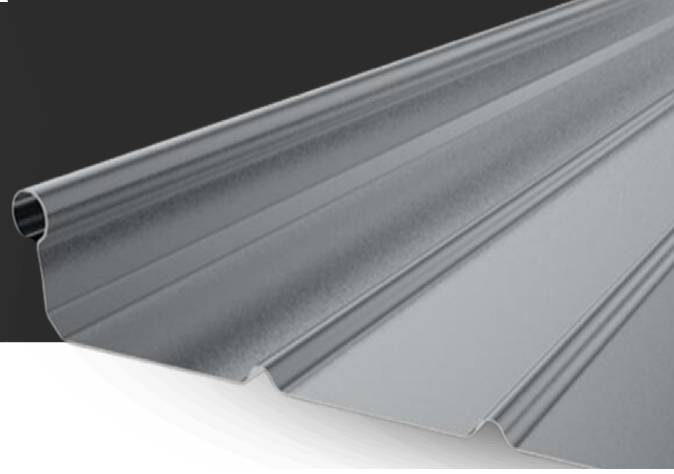

PERFILES Y HERRAJES
DE SALTILLO, S.A. DE C.V.

KR - 18

Tenemos **ACERO** para todos

PERFILES Y HERRAJES DE SALTILLO, S.A. DE C.V.

KR - 18

Calibre	Peso por area instalada Kg/m2	Recubrimiento	Grado	Norma
22	8.316	Zintro		ASTM653
24	5.923	Zintro-Alum		
24	5.923	Pintado		
26	5.126	Zintro-Alum		
26	5.126	Pintado		ASTMA65 3